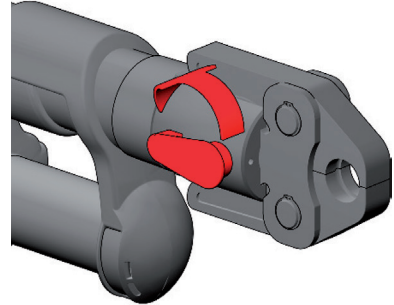

Art. no.: 15705 ROMAX AC ECO Basic Set, 230V, Typ C

Art. no.: 015705Z ROMAX AC ECO Basic Set, 230V, Typ J

Art. no.: 15706 ROMAX AC ECO Basic Set, 110V, Typ A

A Emergency-Off

B ON-Switch

Insert Press Jaw C

1

2

3

Various Positions D

D Operating

1

2

3