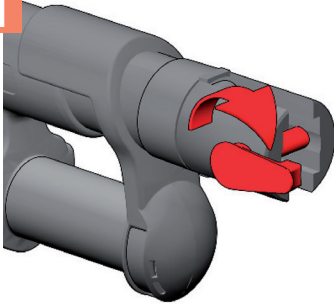

Art. no.: 15705 ROMAX AC ECO Basic Set, 230V, Typ C

Art. no.: 015705Z ROMAX AC ECO Basic Set, 230V, Typ J

Art. no.: 15706 ROMAX AC ECO Basic Set, 110V, Typ A

A Emergency-Off

B ON-Switch

Insert Press Jaw C

1

2

3

Various Positions D

D Operating

1

2

3