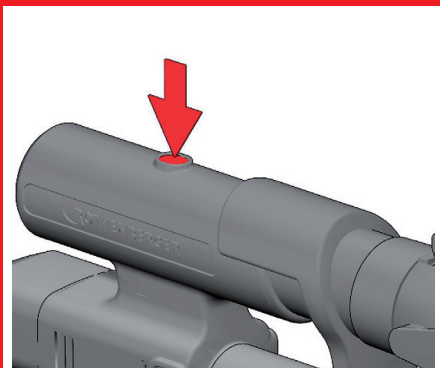

Art. no.: 15705 ROMAX AC ECO Basic Set, 230V, Typ C

Art. no.: 015705Z ROMAX AC ECO Basic Set, 230V, Typ J

Art. no.: 15706 ROMAX AC ECO Basic Set, 110V, Typ A

A Emergency-Off

B ON-Switch

Insert Press Jaw C

1