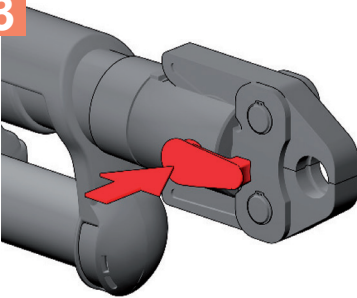

Art. no.: 15705 ROMAX AC ECO Basic Set, 230V, Typ C

Art. no.: 015705Z ROMAX AC ECO Basic Set, 230V, Typ J

Art. no.: 15706 ROMAX AC ECO Basic Set, 110V, Typ A

A Emergency-Off

B ON-Switch

Insert Press Jaw C

1

2

3

Various Positions D

D Operating

1

2

3