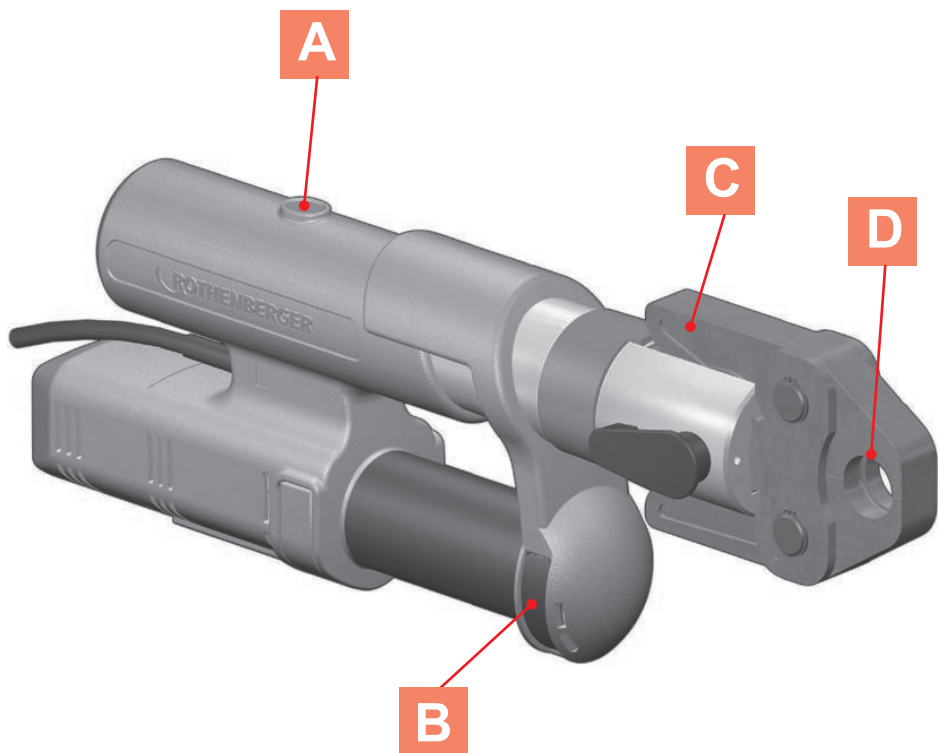

Art. no.: 15705 ROMAX AC ECO Basic Set, 230V, Typ C

Art. no.: 015705Z ROMAX AC ECO Basic Set, 230V, Typ J

Art. no.: 15706 ROMAX AC ECO Basic Set, 110V, Typ A

A Emergency-Off

B ON-Switch

Insert Press Jaw C

1