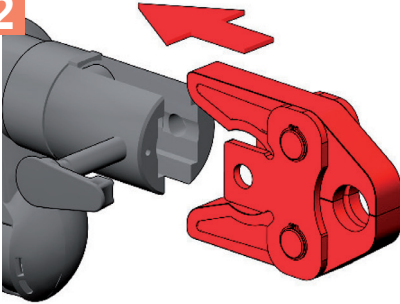

Art. no.: 15705 ROMAX AC ECO Basic Set, 230V, Typ C

Art. no.: 015705Z ROMAX AC ECO Basic Set, 230V, Typ J

Art. no.: 15706 ROMAX AC ECO Basic Set, 110V, Typ A

A Emergency-Off

B ON-Switch

Insert Press Jaw C

1

2

3

Various Positions D

D Operating

1

2

3