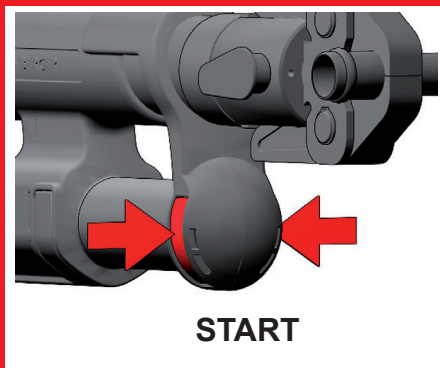

Art. no.: 15705 ROMAX AC ECO Basic Set, 230V, Typ C

Art. no.: 015705Z ROMAX AC ECO Basic Set, 230V, Typ J

Art. no.: 15706 ROMAX AC ECO Basic Set, 110V, Typ A

A Emergency-Off

B ON-Switch

Insert Press Jaw C

1