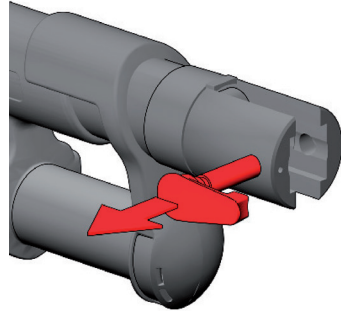

Art. no.: 15705 ROMAX AC ECO Basic Set, 230V, Typ C

Art. no.: 015705Z ROMAX AC ECO Basic Set, 230V, Typ J

Art. no.: 15706 ROMAX AC ECO Basic Set, 110V, Typ A

A Emergency-Off

B ON-Switch

Insert Press Jaw C

1

2

3

Various Positions D

D Operating

1

2

3