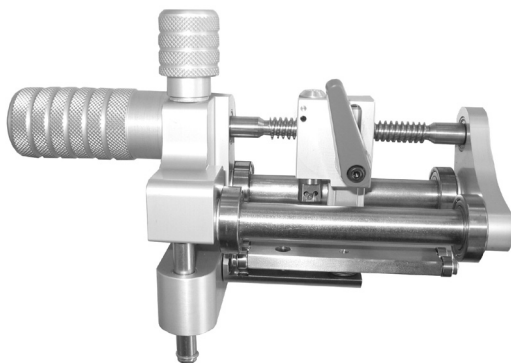

Rohrschälgerät Peeling device

DE Bedienungsanleitung
EN Instructions for use
FR Instruction d'utilisation
RU Инструкция по использованию

A Overview

no. 53240: DA 32 - DA 110
no. 53250: DA110- DA 500